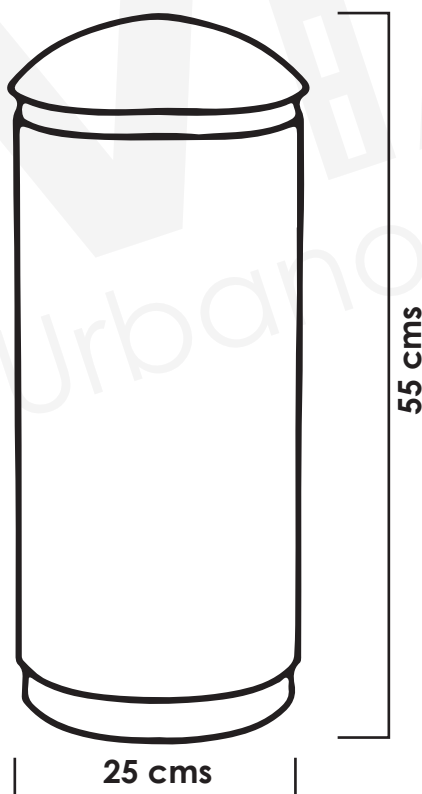

DESCRIPCIÓN

Bolardo fabricado con lamina cal 10 rolada en frio soldado con micro alambre por dentro con una solera de 1 1/2" rolado en la parte de bajo como base puede llevar argollar para la colocación de cadenas o sin ellas. La tapadera de arriba es de fundición de aluminio y se pone al final para el vaciado del concreto para su fijación al piso.

- Alto: 55 cms., Ancho: 25 cms.
- Terminado en pintura electrostática disponible en cualquier color (Consulta disponibilidad en productos).
- Ideal para parques, plazas comerciales, fraccionamientos, plazas públicas, restaurantes rústicos, etc.